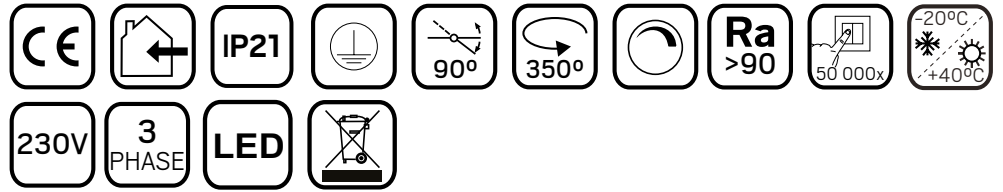

E-nr	Snro	El.nr	GTIN	Name	LED color	Color	Total Effect
74 011 52	42 895 41	32 269 13	7392971129464	Focus Track Giga 24°	3000K	White	38W
74 011 53	42 895 42	32 269 14	7392971129471	Focus Track Giga 36°	3000K	White	38W
74 011 54	42 895 43	32 269 15	7392971129488	Focus Track Giga 60°	3000K	White	38W
74 011 55	42 895 44	32 269 16	7392971129495	Focus Track Giga 24°	4000K	White	38W
74 011 56	42 895 45	32 269 17	7392971129501	Focus Track Giga 36°	4000K	White	38W
74 011 57	42 895 46	32 269 18	7392971129518	Focus Track Giga 60°	4000K	White	38W
74 011 58	42 895 47	32 269 19	7392971129525	Focus Track Giga 24°	3000K	Black	38W
74 011 59	42 895 48	32 269 20	7392971129532	Focus Track Giga 36°	3000K	Black	38W
74 011 60	42 895 49	32 269 21	7392971129549	Focus Track Giga 60°	3000K	Black	38W
74 011 61	42 895 50	32 269 22	7392971129556	Focus Track Giga 24°	4000K	Black	38W
74 011 62	42 895 51	32 269 23	7392971129563	Focus Track Giga 36°	4000K	Black	38W
74 011 63	42 895 52	32 269 24	7392971129570	Focus Track Giga 60°	4000K	Black	38W