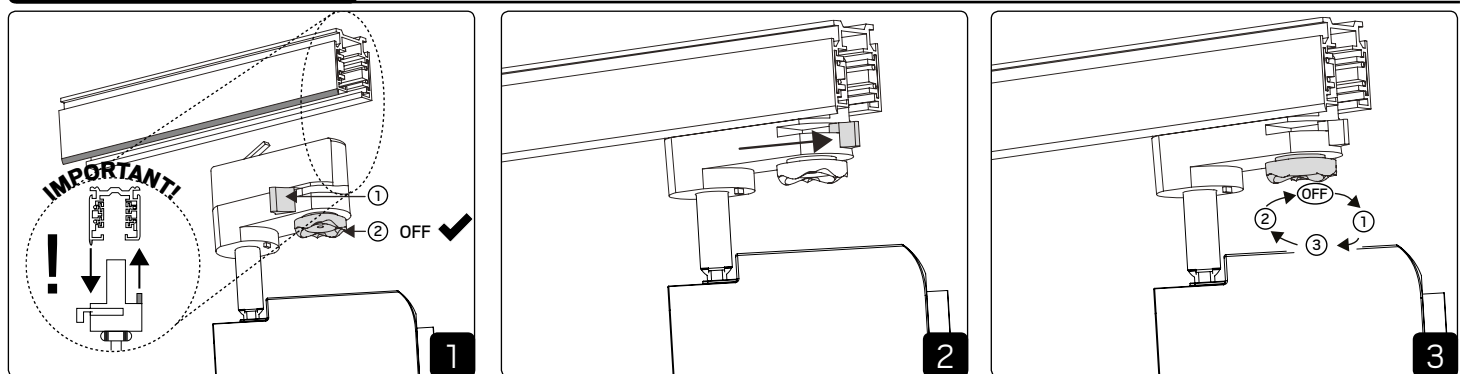

Installation