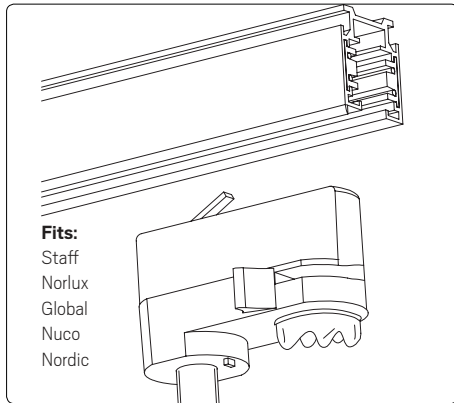

E-nr	Snro	El.nr	GTIN	Name	LED color	Color	Total Effect
74 011 52	42 895 41	32 269 13	7392971129464	Focus Track Giga 24°	3000K	White	38W
74 011 53	42 895 42	32 269 14	7392971129471	Focus Track Giga 36°	3000K	White	38W
74 011 54	42 895 43	32 269 15	7392971129488	Focus Track Giga 60°	3000K	White	38W
74 011 55	42 895 44	32 269 16	7392971129495	Focus Track Giga 24°	4000K	White	38W
74 011 56	42 895 45	32 269 17	7392971129501	Focus Track Giga 36°	4000K	White	38W
74 011 57	42 895 46	32 269 18	7392971129518	Focus Track Giga 60°	4000K	White	38W
74 011 58	42 895 47	32 269 19	7392971129525	Focus Track Giga 24°	3000K	Black	38W
74 011 59	42 895 48	32 269 20	7392971129532	Focus Track Giga 36°	3000K	Black	38W
74 011 60	42 895 49	32 269 21	7392971129549	Focus Track Giga 60°	3000K	Black	38W
74 011 61	42 895 50	32 269 22	7392971129556	Focus Track Giga 24°	4000K	Black	38W
74 011 62	42 895 51	32 269 23	7392971129563	Focus Track Giga 36°	4000K	Black	38W
74 011 63	42 895 52	32 269 24	7392971129570	Focus Track Giga 60°	4000K	Black	38W